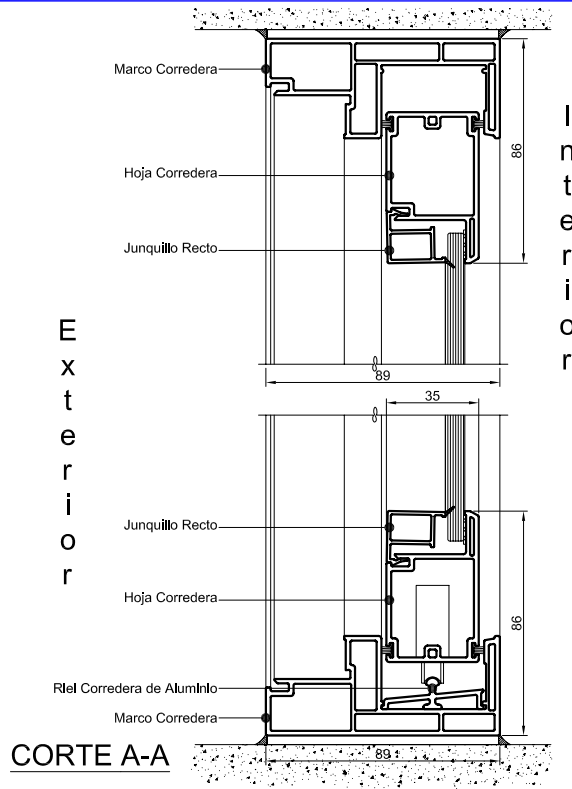

Corredera PD 10

Diseños

Descripción

Sistema de puerta corredera de una hoja móvil, con suave deslizamiento. Esta línea de piso a cielo, permite que el marco inferior quede oculto, logrando un libre tránsito desde el interior al exterior.

Especificación

Marco:
 Ancho 89 mm
 Alto 38 mm

Hoja:
 Ancho 38 mm
 Alto 58 mm

Galce para: 6-18-25 mm

Medidas Máximas:
 Ancho Alto
 2400 x 2400 mm Puerta 1HM + 1HF
 4500 x 2400 mm Puerta 2HM + 2HF

Colores:
 Blanco