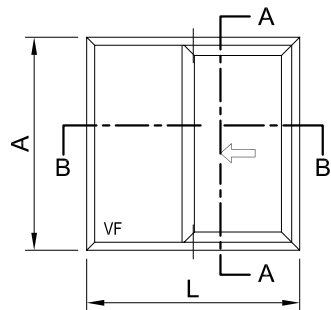

Corredera PD 10

Diseños

Descripción

Sistema de puerta corredera de una hoja móvil, con suave deslizamiento. Esta línea de piso a cielo, permite que el marco inferior quede oculto, logrando un libre tránsito desde el interior al exterior.

Especificación

Marco:
 Ancho 89 mm
 Alto 38 mm

Hoja:
 Ancho 38 mm
 Alto 58 mm

Galce para: 6-18-25 mm

Medidas Máximas:
 Ancho Alto
 2400 x 2400 mm Puerta 1HM + 1HF
 4500 x 2400 mm Puerta 2HM + 2HF

Colores:
 Blanco