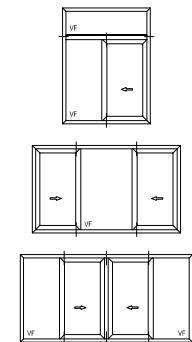

Corredera PD 10

Diseños

Descripción

Sistema de puerta corredera de una hoja móvil, con suave deslizamiento. Esta línea de piso a cielo, permite que el marco inferior quede oculto, logrando un libre tránsito desde el interior al exterior.

Especificación

Marco:
 Ancho 89 mm
 Alto 38 mm

Hoja:
 Ancho 38 mm
 Alto 58 mm

Galce para: 6-18-25 mm

Medidas Máximas:
 Ancho Alto
 2400 x 2400 mm Puerta 1HM + 1HF
 4500 x 2400 mm Puerta 2HM + 2HF

Colores:
 Blanco