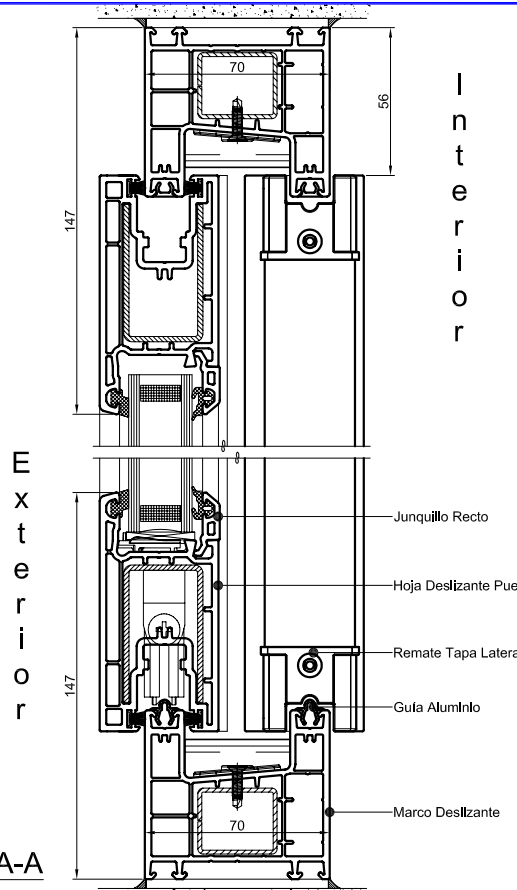

Utilizado para ventanas y puertas de corredera en línea.

Este sistema deslizante, permite con un reducido número de perfiles una amplia variedad de diseños logrando así hasta configuraciones de triple riel.

Especificación

Marco:
Ancho 70 mm
Alto 64 mm

Hoja Ventana: Hoja Puerta:
Ancho 45 mm Ancho 45 mm
Alto 75 mm Alto 90,5 mm

Galce para: 4-6-10-16-18-20 mm

Medidas Máximas:
Ancho Alto
3600 x 1800 mm Ventana
3600 x 2600 mm Puerta

Tipo de Cierre:
Multipunto

Colores:

- ☐ Blanco
- ☐ Nogal
- ☐ Roble Dorado
- ☐ Sapelli

Exterior