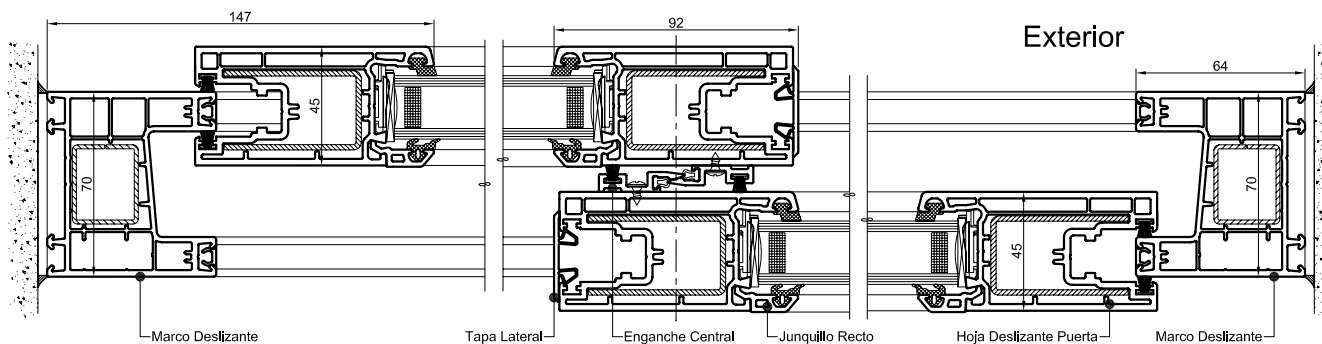

Especificación

Marco:
 Ancho 70 mm
 Alto 64 mm

Hoja Ventana: Hoja Puerta:
 Ancho 45 mm Ancho 45 mm
 Alto 75 mm Alto 90,5 mm

Galce para: 4-6-10-16-18-20 mm

Medidas Máximas:
 Ancho Alto
 3600 x 1800 mm Ventana
 3600 x 2600 mm Puerta

Tipo de Cierre:
 Multipunto

Colores:

- Blanco
- Nogal
- Roble Dorado
- Sapelli

CORTE B-B

Interior

Exterior