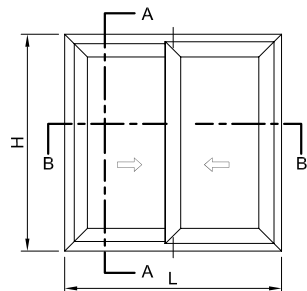

Utilizado para ventanas y puertas de corredera en línea.

Este sistema deslizante, permite con un reducido número de perfiles una amplia variedad de diseños logrando así hasta configuraciones de triple riel.

Especificación

Marco:
Ancho 70 mm
Alto 64 mm

Hoja Ventana: Hoja Puerta:
Ancho 45 mm Ancho 45 mm
Alto 75 mm Alto 90,5 mm

Galce para: 4-6-10-16-18-20 mm

Medidas Máximas:
Ancho Alto
3600 x 1800 mm Ventana
3600 x 2600 mm Puerta

Tipo de Cierre:
Multipunto

Colores:

- ☐ Blanco
- ☐ Nogal
- ☐ Roble Dorado
- ☐ Sapelli

CORTE B-B

Interior

Exterior