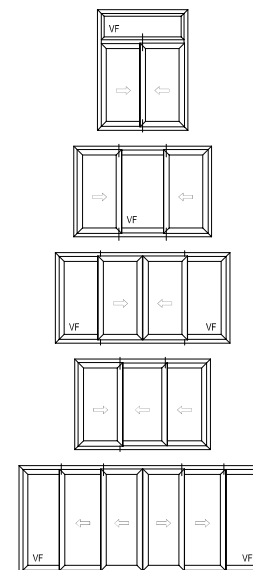

Utilizado para ventanas y puertas de corredera en línea.

Este sistema deslizante, permite con un reducido número de perfiles una amplia variedad de diseños logrando así hasta configuraciones de triple riel.

Especificación

Marco:
Ancho 70 mm
Alto 64 mm

Hoja Ventana: Hoja Puerta:
Ancho 45 mm Ancho 45 mm
Alto 75 mm Alto 90,5 mm

Galce para: 4-6-10-16-18-20 mm

Medidas Máximas:
Ancho Alto
3600 x 1800 mm Ventana
3600 x 2600 mm Puerta

Tipo de Cierre:
Multipunto

Colores:

- ☐ Blanco
- ☐ Nogal
- ☐ Roble Dorado
- ☐ Sapelli

CORTE B-B

Interior

Exterior