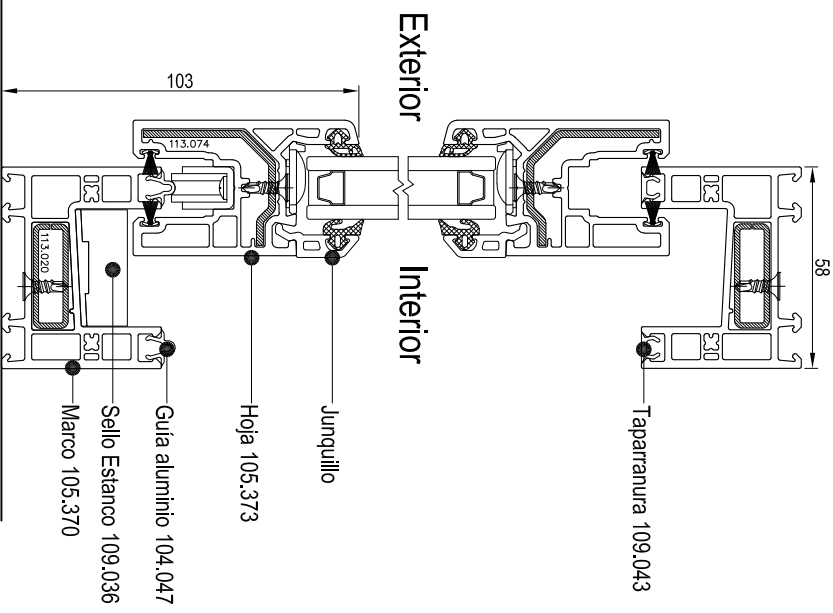

### DISEÑOS

Sistema corredera para ser utilizado en ventanas de antepecho y piso a cielo.

Combina estética y alta tecnología para una diversidad de diseños y aplicaciones.

**Marco 105.370**  
Ancho 58 mm  
Alto 46 mm

**Hoja Ventana 105.373**  
Ancho 39 mm  
Alto 65 mm

**Cierre Central 105.131**

Galce acristalamiento: 5-6-10-16-18 mm  
Tipo de Cierre: Multipunto

Tipo de Sello: Felpa Fin Seal 5x7 mm

Colores: Blanco y Foliado