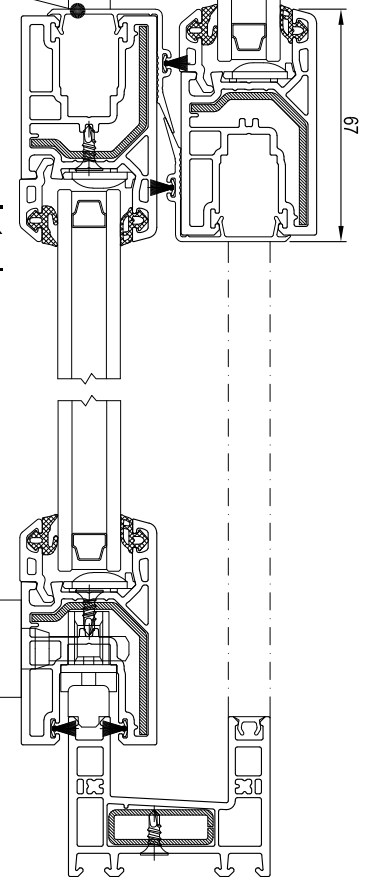

**Hoja Ventana 105.373**  
Ancho 39 mm  
Alto 65 mm

**Cierre Central 105.131**

Galce acristalamiento: 5-6-10-16-18 mm  
Tipo de Cierre: Multipunto

Tipo de Sello: Felpa Fin Seal 5x7 mm

Colores: Blanco y Foliado

### CORTE A-A

ESCALA 1/2

### CORTE B-B

ESCALA 1/2