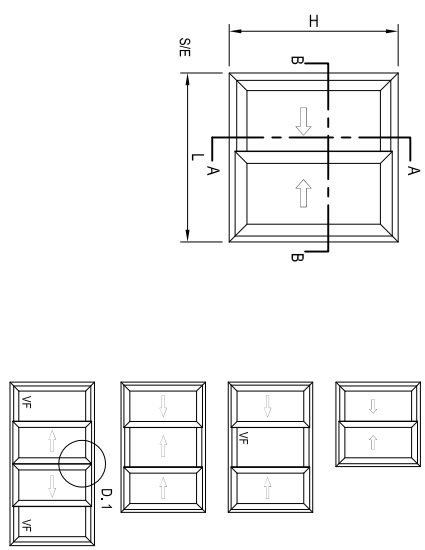

### DISEÑOS

Sistema corredera para ser utilizado en ventanas de antepecho y piso a cielo.

Combina estética y alta tecnología para una diversidad de diseños y aplicaciones.

**Marco 105.370**  
Ancho 58 mm  
Alto 46 mm

**Hoja Ventana 105.373**  
Ancho 39 mm  
Alto 65 mm

**Cierre Central 105.131**

Galce acristalamiento: 5-6-10-16-18 mm  
Tipo de Cierre: Multipunto

Tipo de Sello: Felpa Fin Seal 5x7 mm

Colores: Blanco y Foliado