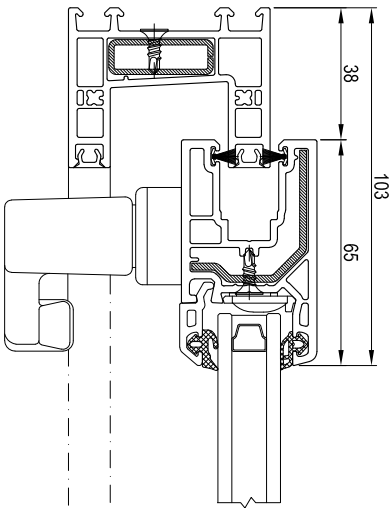

### DISEÑOS

Sistema corredera para ser utilizado en ventanas de antepecho y piso a cielo.

Combina estética y alta tecnología para una diversidad de diseños y aplicaciones.

**Marco 105.370**  
Ancho 58 mm  
Alto 46 mm

**Hoja Ventana 105.373**  
Ancho 39 mm  
Alto 65 mm

**Cierre Central 105.131**

Galce acristalamiento: 5-6-10-16-18 mm  
Tipo de Cierre: Multipunto

Tipo de Sello: Felpa Fin Seal 5x7 mm

Colores: Blanco y Foliado

### CORTE A-A

ESCALA 1/2

### CORTE B-B

ESCALA 1/2