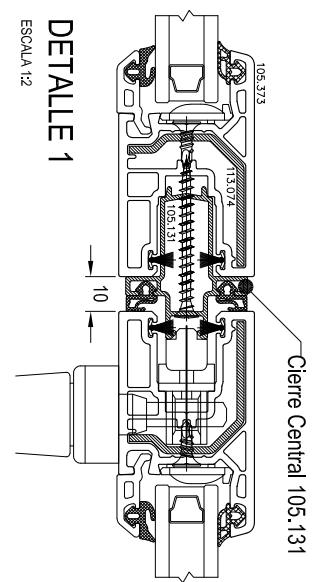

### DISEÑOS

Sistema corredera para ser utilizado en ventanas de antepecho y piso a cielo.

Combina estética y alta tecnología para una diversidad de diseños y aplicaciones.

**Marco 105.370**  
Ancho 58 mm  
Alto 46 mm

**Hoja Ventana 105.373**  
Ancho 39 mm  
Alto 65 mm

**Cierre Central 105.131**

Galce acristalamiento: 5-6-10-16-18 mm  
Tipo de Cierre: Multipunto

Tipo de Sello: Felpa Fin Seal 5x7 mm

Colores: Blanco y Foliado

### CORTE A-A

ESCALA 1/2

### CORTE B-B

ESCALA 1/2