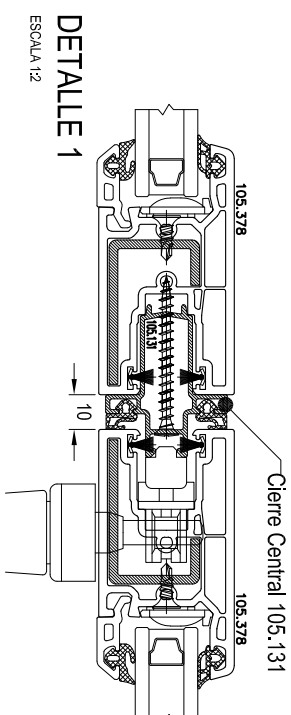

DISEÑOS

Sistema corredera para ser utilizado en ventanas de antepecho y piso a cielo. Combina estética y alta tecnología para una diversidad de diseños y aplicaciones.

Marco 105.370
Ancho 58 mm
Alto 46 mm

Hoja Puerta 105.378
Ancho 39 mm
Alto 72 mm

Cierre Central 105.131

Galce acristalamiento: 5-6-10-16-18 mm

Tipo de Cierre: Múltipunto

Tipo de Selco: Felpa Fin Seal 5x7 mm

Colores: Blanco y Foliado

CORTE A-A
ESCALA 1:2

DETALLE 1
ESCALA 1:2

CORTE B-B
ESCALA 1:2

Exterior

Interior

SOFTLINE 58CD

Nos
Preocupamos
Actuamos
Crecemos

CONTENIDO	Corredera bicarril hoja puerta
ESCALA	Indicados
FECHA	22-08-2022
LÁMINA	1/1
DIBUJÓ	Buketomida