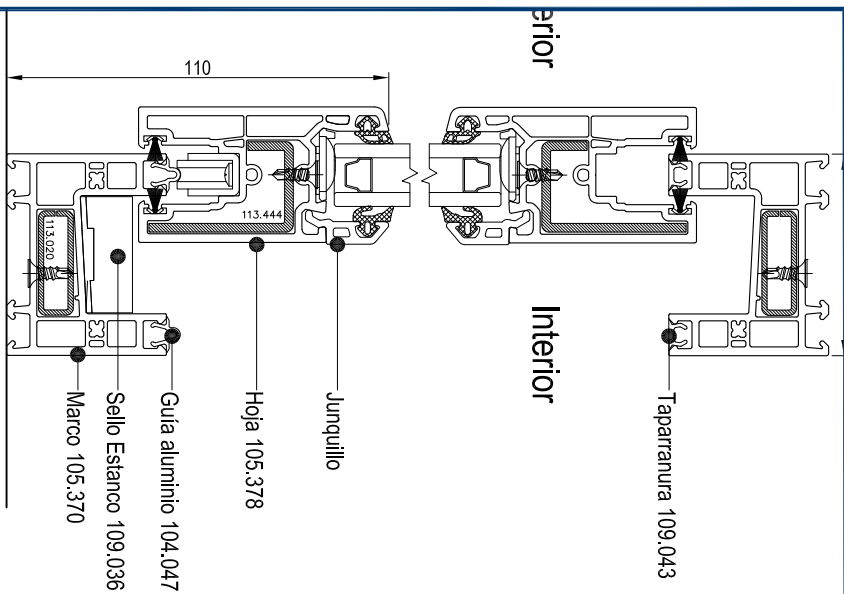

DISEÑOS

Sistema corredera para ser utilizado en ventanas de antepecho y piso a cielo. Combina estética y alta tecnología para una diversidad de diseños y aplicaciones.

Marco 105.370
Ancho 58 mm
Alto 46 mm

Hoja Puerta 105.378
Ancho 39 mm
Alto 72 mm

Cierre Central 105.131

Galce acristalamiento: 5-6-10-16-18 mm

Tipo de Cierre: Múltipunto

Tipo de Selco: Felpa Fin Seal 5x7 mm

Colores: Blanco y Foliado

CORTE A-A
ESCALA 1:2

DETALLE 1
ESCALA 1:2

CORTE B-B
ESCALA 1:2

Exterior

Interior

SOFTLINE 58CD

Nos
Preocupamos
Actuamos
Crecemos

CONTENIDO	Corredera bicarril hoja puerta
ESCALA	Indicados
FECHA	22-08-2022
LÁMINA	1/1
DIBUJÓ	Buketomida