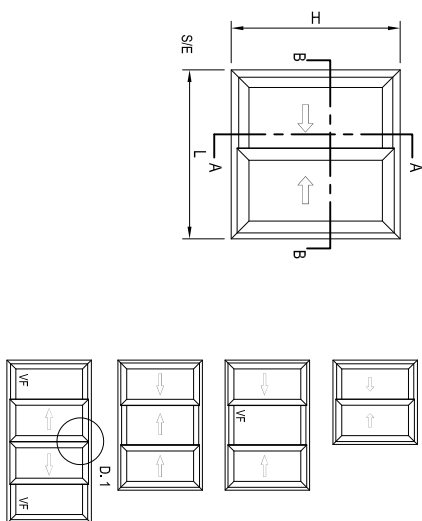

DISEÑOS

Sistema corredera para ser utilizado en ventanas de antepecho y piso a cielo. Combina estética y alta tecnología para una diversidad de diseños y aplicaciones.

Marco 105.370
Ancho 58 mm
Alto 46 mm

Hoja Puerta 105.378
Ancho 39 mm
Alto 72 mm

Cierre Central 105.131

Galce acristalamiento: 5-6-10-16-18 mm

Tipo de Cierre: Múltipunto

Tipo de Selco: Felpa Fin Seal 5x7 mm

Colores: Blanco y Foliado

CORTE A-A
ESCALA 1:2

DETALLE 1
ESCALA 1:2

CORTE B-B
ESCALA 1:2

Exterior

Interior

SOFTLINE 58CD

Nos
Preocupamos
Actuamos
Crecemos

CONTENIDO	Corredera bicarril hoja puerta
ESCALA	Indicados
FECHA	22-08-2022
LÁMINA	1/1
DIBUJÓ	Buketomida