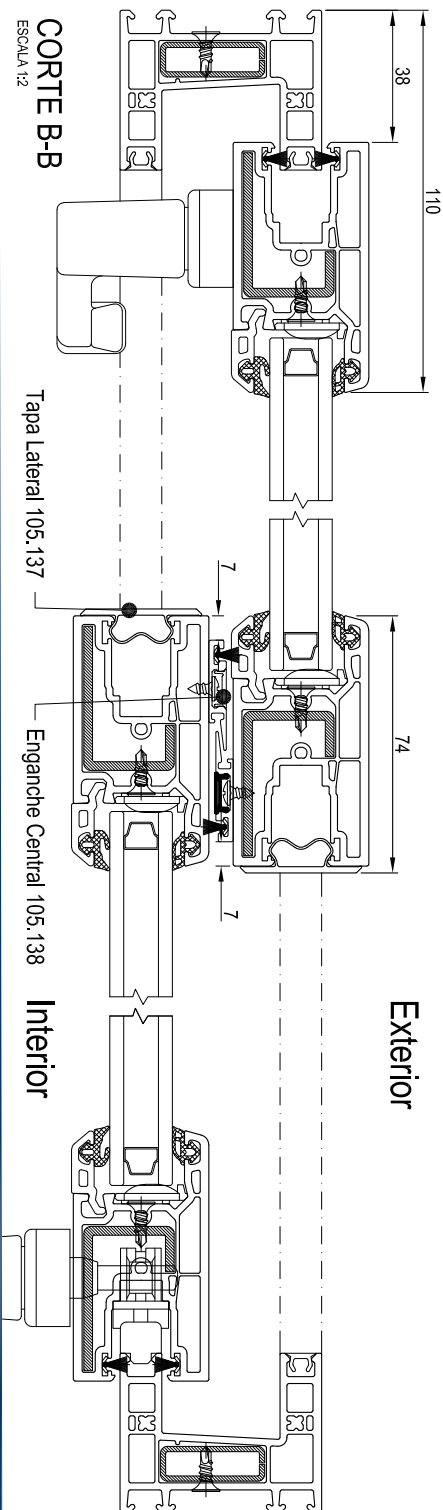

DISEÑOS

Sistema corredera para ser utilizado en ventanas de antepecho y piso a cielo. Combina estética y alta tecnología para una diversidad de diseños y aplicaciones.

Marco 105.370
Ancho 58 mm
Alto 46 mm

Hoja Puerta 105.378
Ancho 39 mm
Alto 72 mm

Cierre Central 105.131

Galce acristalamiento: 5-6-10-16-18 mm

Tipo de Cierre: Múltipunto

Tipo de Selco: Felpa Fin Seal 5x7 mm

Colores: Blanco y Foliado

CORTE A-A
ESCALA 1:2

DETALLE 1
ESCALA 1:2

CORTE B-B
ESCALA 1:2

Exterior

Interior

SOFTLINE 58CD

Nos
Preocupamos
Actuamos
Crecemos

CONTENIDO	Corredera bicarril hoja puerta
ESCALA	Indicados
FECHA	22-08-2022
LÁMINA	1/1
DIBUJÓ	Buketomida